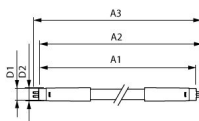

Scheda tecnica Confezione Multipack 10x
Philips Tubo LED T5 MASTER (HF) High Output
18.5W 2800lm - 865 Luce Del Giorno | 85cm -
Dimmerabile - Sostitutiva 39W

[Visualizza il prodotto](#)

Dati tecnici

SKU	259131
EAN	8719157077842
Marca	Philips
Nome del fabbricante	Multipack 10x MAS LEDtube HF 900mm HO 18.5W 865 T5
Quantità confezione bulk	10
Garanzia Totale di Lampadadiretta	5 anni
Classe efficienza energetica	D
Vita Media Utile (ora)	60000
Voltaggio (V)	60-100

Product Serie Master

Dimensioni

Lunghezza 85cm

Lunghezza (mm) 863

Diametro (mm) 19

Perché scegliere Lampadadiretta?

 **Specialista** dell'illuminazione

 Piani di illuminazione **personalizzati**