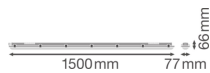

Scheda tecnica Confezione Multipack 6x Ledvance Stagna LED Stagna Value 25W 3000lm - 840 Bianco Freddo | 150cm

[Visualizza il prodotto](#)

Dati tecnici

SKU	258849
EAN	8719157076876
Marca	Ledvance
Nome del fabbricante	Multipack 6x DP VAL 1500 25W/4000K IP65
Garanzia Totale di Lampadadiretta	3 anni
Vita Media Utile (ora)	50000

Informazioni tecniche

Tecnologia	LED Integrato
Voltaggio (V)	220-240
Dimmerabile	Non dimmerabile
Colore Chiaro	Bianco
Codice Colore	840 Bianco Freddo
Colore della Luce (Kelvin)	4000 Bianco Freddo
Indice di Resa Cromatica (Ra)	80-89 - Buona resa cromatica
Impostazione del Colore	Colore unico
Efficienza (Lm/W)	120
Fattore Potenza	>0.90
Lampadina inclusa	Sì
Lunghezza	150cm
Tipo di Prodotto	Reglette Stagne LED

Dimensioni

Lunghezza (mm)	1508
Larghezza (mm)	83
Altezza (mm)	70

Informazioni sul sensore

Tipo di sensore	Nessun sensore
-----------------	----------------

Perché scegliere Lampadadiretta?

 **Specialista** dell'illuminazione  Piani di illuminazione **personalizzati**