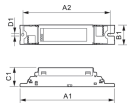

Scheda tecnica Philips HF-S 258 TL-D II 220-240V  
50/60Hz

[Visualizza il prodotto](#)