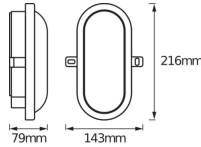

Scheda tecnica Ledvance Bulkhead LED Nero 11W - 840

[Visualizza il prodotto](#)

Dati tecnici

SKU	243635
EAN	4058075271685
Marca	Ledvance
Nome del fabbricante	LED BULKHEAD 11W 840 BK LEDV

Informazioni tecniche

Dimensioni

Lunghezza (mm)	216
Larghezza (mm)	143

Informazioni sul sensore

Tipo di sensore	Nessun sensore
-----------------	----------------

Perché scegliere Lampadadiretta?

-  **Specialista** dell'illuminazione
-  Piani di illuminazione **personalizzati**
-  Fino a **7 anni** di garanzia
-  Resi facili entro **14 giorni**