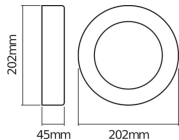

Scheda tecnica Ledvance LED Parete light Endura Stile II Anello Scuro Grigio 13.5W - 830

[Visualizza il prodotto](#)

Dati tecnici

SKU	243613
EAN	4058075205215
Marca	Ledvance
Nome del fabbricante	ENDURA STYLE RING 13.5W DG LEDV
Garanzia Totale di Lampadadiretta	5 anni

Informazioni tecniche

Tecnologia	LED Integrato
Voltaggio (V)	220-240
Dimmerabile	Non dimmerabile
Lampadina inclusa	Sì
Codice Colore	830 Bianco Caldo
Colore della Luce (Kelvin)	3000 Bianco Caldo
Indice di Resa Cromatica (Ra)	80-89 - Buona resa cromatica
Colore Chiaro	Bianco
Impostazione del Colore	Colore unico
Efficienza (Lm/W)	36
Fattore Potenza	>0.50
Inclinabile	No
Montaggio	Montaggio a parete

Luce d'Emergenza	Senza luce di emergenza
Tipo di Prodotto	LED Decorative Lighting

Dettagli sulla plafoniera

Protezione da solidi e liquidi	IP44
Product Serie	Endura

Dimensioni

Lunghezza (mm)	202
Larghezza (mm)	202
Diametro (mm)	202