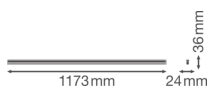

Scheda tecnica Ledvance Reglette LED Linear Compatto High Output 20W
2000lm - 830 Luce Calda | 120cm

[Visualizza il prodotto](#)

Dati tecnici

SKU	234121
EAN	4058075106314
Marca	Ledvance
Nome del fabbricante	LN COMP HO 1200 20W/3000K
Garanzia Totale di Lampadadiretta	5 anni
Vita Media Utile (ora)	50000

Informazioni tecniche

Tecnologia	LED Integrato
Voltaggio (V)	220-240
Dimmerabile	Non dimmerabile
Colore Chiaro	Bianco
Codice Colore	830 Bianco Caldo
Colore della Luce (Kelvin)	3000 Bianco Caldo
Indice di Resa Cromatica (Ra)	80-89 - Buona resa cromatica
Impostazione del Colore	Colore unico
Efficienza (Lm/W)	100
Fattore Potenza	>0.50
Lampadina inclusa	Sì
Compatibile per Esterni	No
Lunghezza	120cm
Tipo di Prodotto	Reglette LED

Dimensioni

Lunghezza (mm)	1173
Larghezza (mm)	24
Altezza (mm)	36

Informazioni sul sensore

Tipo di sensore	Nessun sensore
-----------------	----------------

Perché scegliere Lampadadiretta?

-  **Specialista** dell'illuminazione
-  Piani di illuminazione **personalizzati**
-  Fino a **7 anni** di garanzia
-  Resi facili entro **14 giorni**